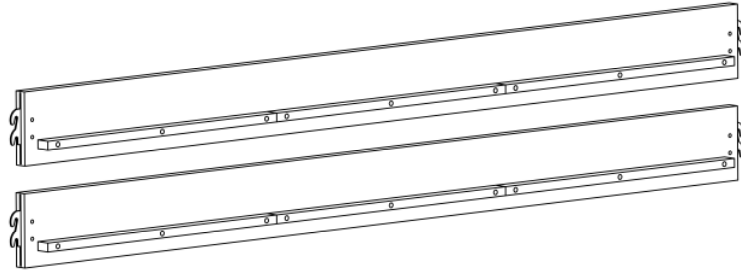

TRINITY

Bed Rails / Barrière de lit

Assembly Instruction
Instructions d'assemblage

Parts & Hardware Included / Pièces et matériel inclus

A Bed Rails / Barrière de lit x 2

B Slat Rolls x 1 set
Lamelles x 1 ensemble

C 1-1/4" Screw x 8
1-1/4" Vis x 8

D 5/8" Bolt x 4
5/8" Boulon x 4

E Allen Wrench / Clé Allen x 1

Required Parts & Hardware / Pièces et matériel requis

Step 1 / Etape 1

Required Parts & Hardware / Pièces et matériel requis